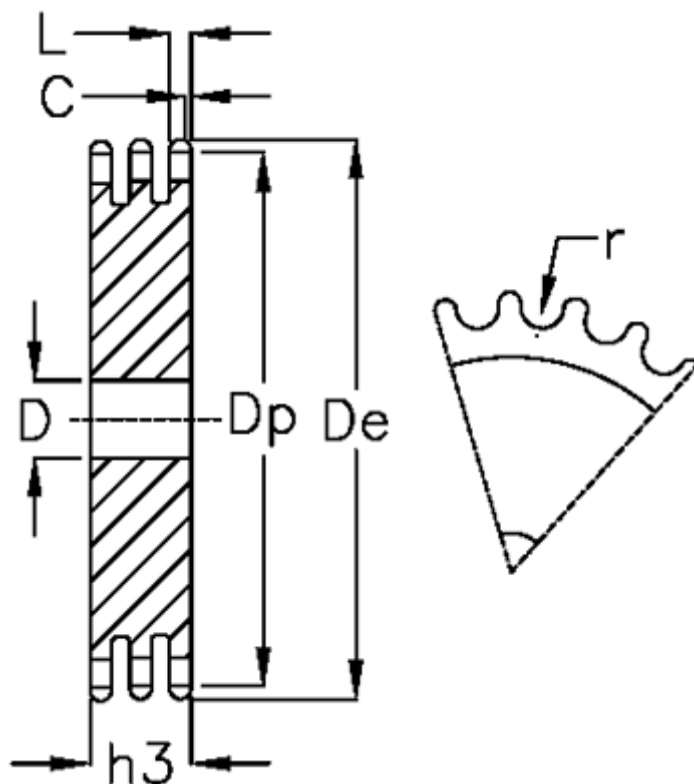

Varenummer: 616023008052
Beskrivelse: Pladehjul 16 B-3 Z=52 triplex

Mål

Antal tænder	= 52
C	= 3
D	= 40
De	= 433.6
Dp	= 420.67
For kædebetegnelse	= 16 B-3
For kæde størrelse	= 1 tomme x 17,02 mm
h3	= 79.6

L = 15.8
r = 15.88